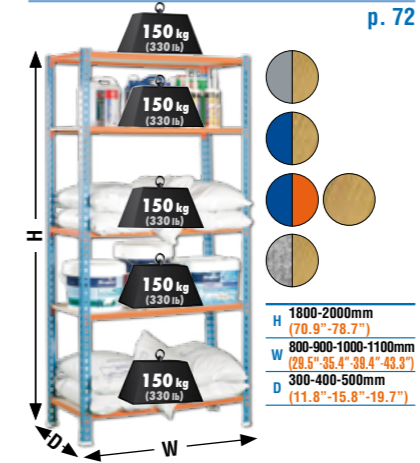

MADERCLICK

p. 72