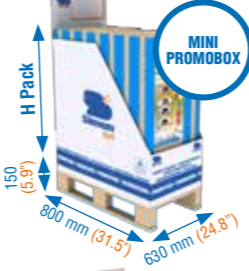

POSSIBILIDAD DE OTRAS COMBINACIONES DE COLORES • OTHER COLORS AVAILABLE • AUCH IN ANDEREN FARBKOMBINATIONEN ERHÄLTICH • PLUSIEURS POSSIBILITÉS DE COMBINAISONS DE COULEURS