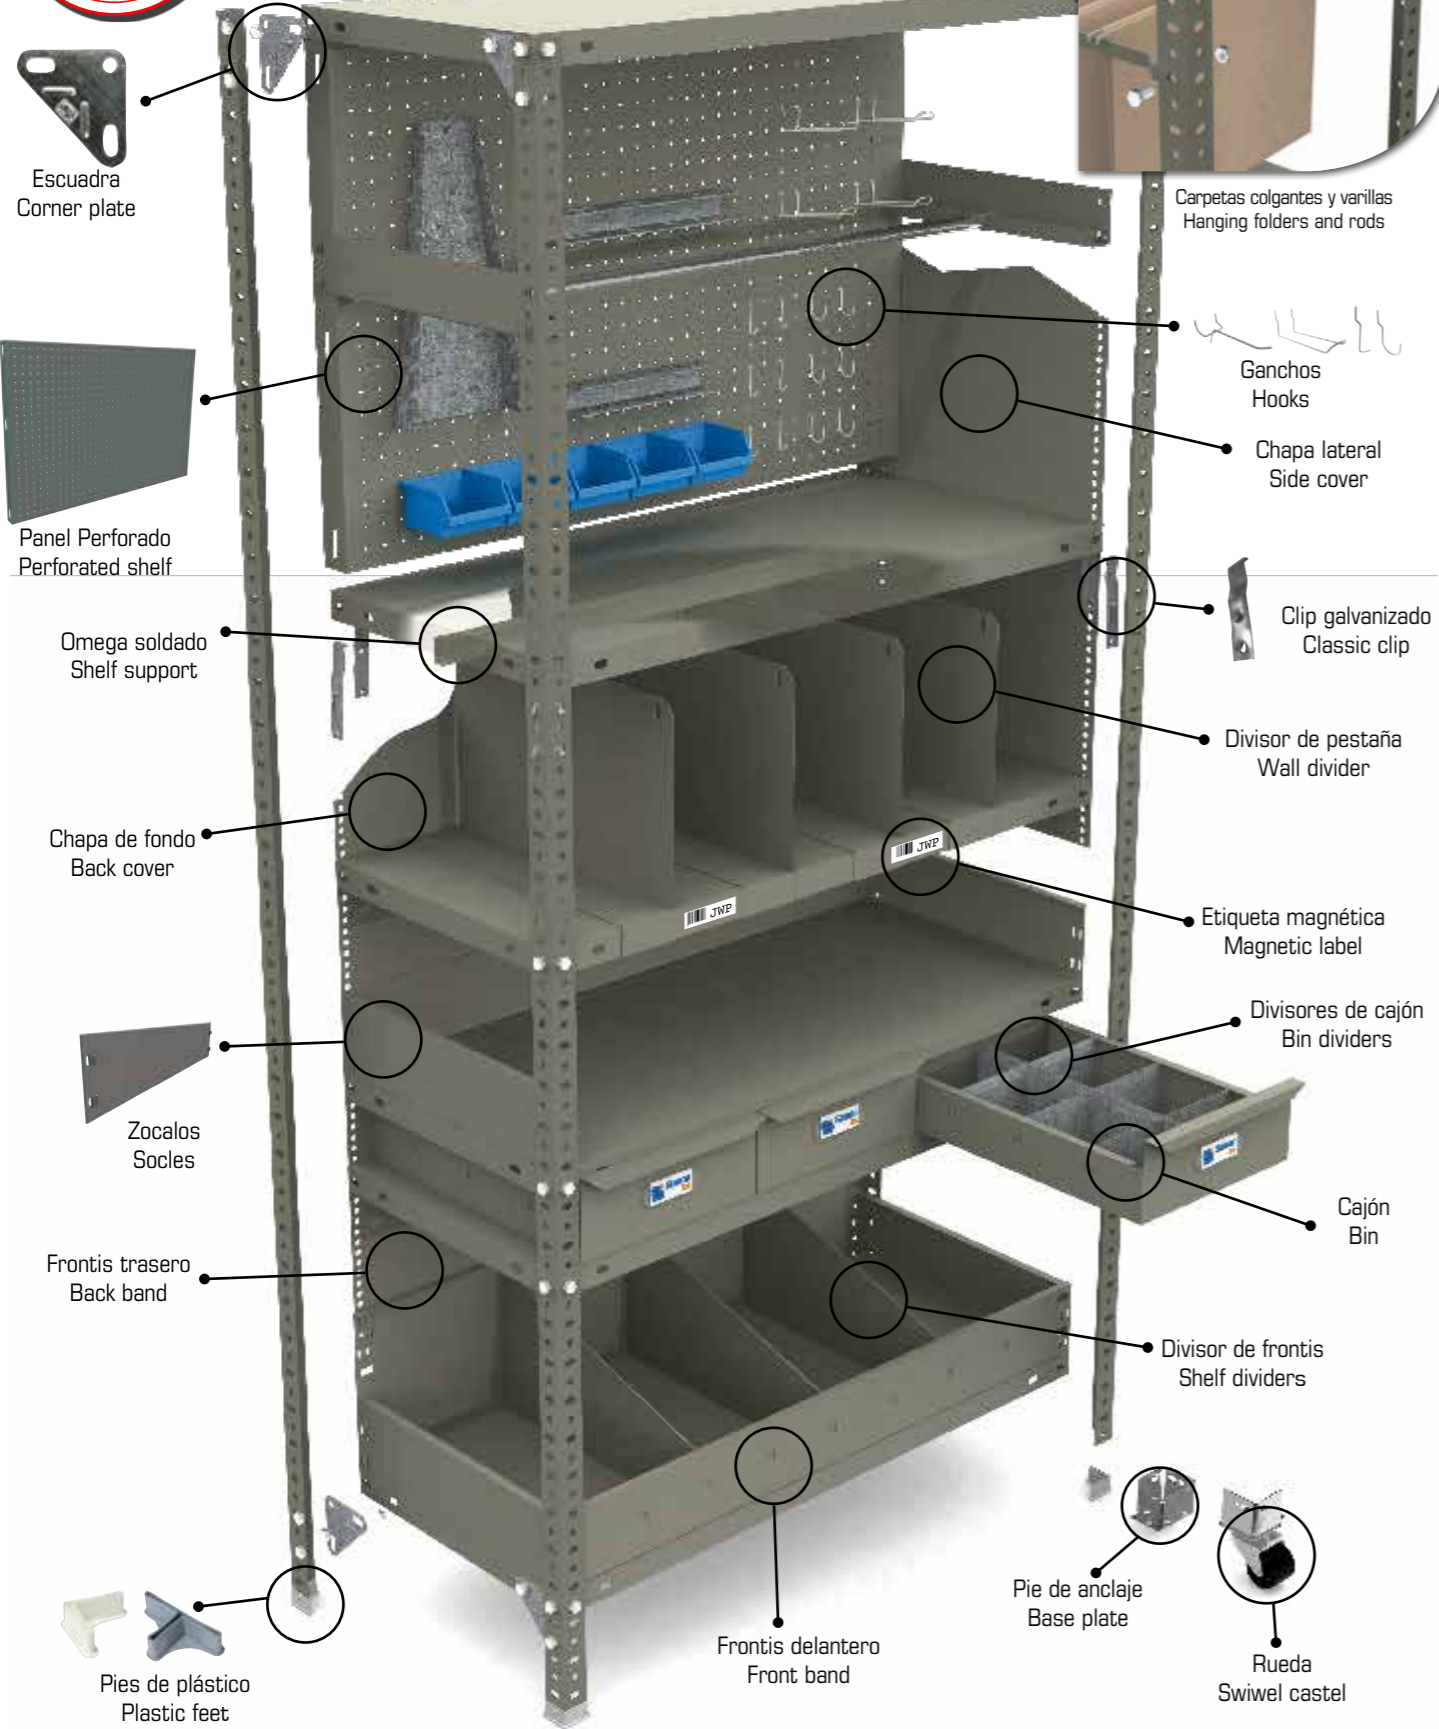

Pag.
138

ADVANTAGE

p. 46