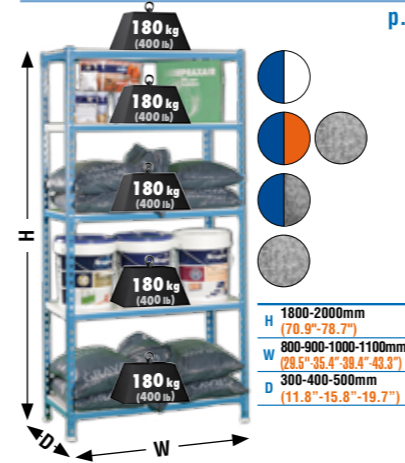

SIMONCLICK

p. 66