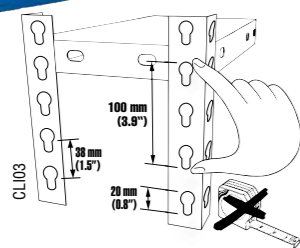

RAL 5015 BLUE
RAL 2004 ORANGE
GALVANIZED
RAL 7046 GREY
RAL 9003 WHITE

- Estantería sin tornillos. El sistema más fácil y rápido de montaje.
- Capacidad de carga: hasta 400 kg (882 lb) repartidos uniformemente por estante.
- Con acceso libre a todos los estantes. Sin asas de arriostamiento.
- Se carga con bandeja metálica (Ángulo ranurado), madera aglomerada o melamina (de 16 mm (0.63") de espesor) encastrada entre los largueros.
- Boltless. The quickest and easiest way to assemble.
- Load capacity: up to 400 kg (882 lb) of evenly distributed load.
- Access from all sides. No crossing braces to set in the way.
- Either metal shelves (Slotted angle shelving) or plywood (16 mm (0.63") thickness) fit on the beams.
- Stackregal - Einfaches und schnelles Aufbauen.
- Fachlast bis 400 kg (882 lb) - bei gleichmäßig verteilter Last.
- Beidseitig nutzbar - frei stehend.
- Kombinierbar mit Fachböden auf und Furnierholzböden. (Materialstärke von 16 mm (0.63"))
- Étagère sans boulon. Le système le plus facile et le plus rapide à monter.
- Capacité de charge de 400 kg (882 lb) répartie uniformément par niveau.
- Accès libre de tous les cotés. Sans traverse.
- Choix dans les tablettes: métalliques (Angle rainuré), en bois aggloméré ou mélaminé (16 mm (0.63") épaisseur) s'ajustent aux traverses.

LOAD CAPACITY

DEPTH (mm)	LENGTH (mm)							
	600	700	800	900	1000	1100	1200	
300	400	400	340	300	280	240	240	
400	400	400	340	300	280	240	240	
500	320	320	280	270	260	220	220	
600	320	320	280	270	260	220	220	
700			260	250	240	200	200	

LOAD CAPACITY

DEPTH (mm)	LENGTH (in)							
	23.6"	27.6"	31.5"	35.4"	39.4"	43.3"	47.2"	
11.8"	882	882	750	661	617	529	529	
15.8"	882	882	750	661	617	529	529	
19.7"	705	705	617	595	573	485	485	
36.6"	705	705	617	595	573	485	485	
27.6"			573	551	529	441	441