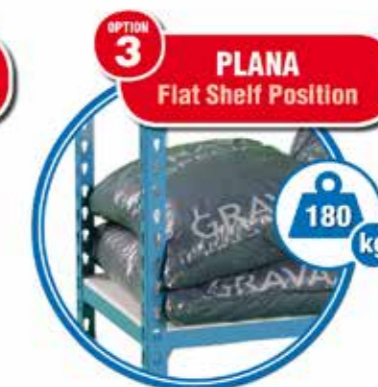

SIMONCLICK

Las 3 posiciones diferentes de sus bandejas la hacen LA ESTANTERIA MÁS VERSÁTIL DEL MERCADO
The only shelving system available to leave shelves in 3 different options