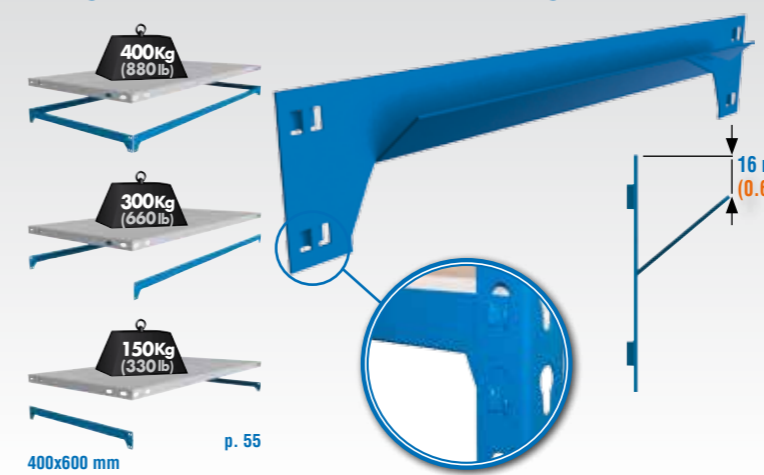

Largueros/Beams/Aussteifungstraversen/Traverses CLICK

Dim. mm (inch)	EAN	Kg/Unit (lb/Unit)	€/Unit	Unit Pack
300 (11.8")	8435104920640	0,41 (0.9)	0,92 €	10
400 (15.8")	8435104920657	0,47 (1)	1,22 €	10
500 (19.7")	8435104900536	0,54 (1.2)	1,53 €	10
600 (23.6")	8435104900338	0,61 (1.3)	1,84 €	10
700 (27.6")	8435104900345	0,68 (1.5)	2,14 €	10
800 (31.5")	8435104900352	0,75 (1.7)	2,45 €	10
900 (35.4")	8435104920664	0,82 (1.8)	2,75 €	10
1000 (39.4")	8435104920671	0,88 (1.9)	3,06 €	10
1100 (43.3")	8435104900383	0,95 (2.1)	3,37 €	10
1200 (47.2")	8435104920688	1,02 (2.3)	3,67 €	10

Dim. mm (inch)	EAN	Kg/Unit (lb/Unit)	€/Unit	Unit Pack
300 (11.8")	8435104920695	0,41 (0.9)	0,92 €	10
400 (15.8")	8435104920701	0,47 (1)	1,22 €	10
500 (19.7")	8435104900437	0,54 (1.2)	1,53 €	10
600 (23.6")	8435104900192	0,61 (1.3)	1,84 €	10
700 (27.6")	8435104900208	0,68 (1.5)	2,14 €	10
800 (31.5")	8435104900215	0,75 (1.7)	2,45 €	10
900 (35.4")	8435104920718	0,82 (1.8)	2,75 €	10
1000 (39.4")	8435104920725	0,88 (1.9)	3,06 €	10
1100 (43.3")	8435104900246	0,95 (2.1)	3,37 €	10
1200 (47.2")	8435104920732	1,02 (2.3)	3,67 €	10

Dim. mm (inch)	EAN	Kg/Unit (lb/Unit)	€/Unit	Unit Pack
300 (11.8")	8435104920596	0,41 (0.9)	0,92 €	10
400 (15.8")	8435104920602	0,47 (1)	1,22 €	10
500 (19.7")	8435104900482	0,54 (1.2)	1,53 €	10
600 (23.6")	8435104900260	0,61 (1.3)	1,84 €	10
700 (27.6")	8435104900277	0,68 (1.5)	2,14 €	10
800 (31.5")	8435104900284	0,75 (1.7)	2,45 €	10
900 (35.4")	8435104920619	0,82 (1.8)	2,75 €	10
1000 (39.4")	8435104920626	0,88 (1.9)	3,06 €	10
1100 (43.3")	8435104900314	0,95 (2.1)	3,37 €	10
1200 (47.2")	8435104920633	1,02 (2.3)	3,67 €	10

Dim. mm (inch)	EAN	Kg/Unit (lb/Unit)	€/Unit	Unit Pack
300 (11.8")	8435104907887	0,40 (0.9)	0,88 €	10
400 (15.8")	8435104907894	0,46 (1)	1,17 €	10
500 (19.7")	8435104907900	0,53 (1.2)	1,46 €	10
600 (23.6")	8435104907917	0,60 (1.3)	1,75 €	10
700 (27.6")	8435104907924	0,66 (1.5)	2,04 €	10
800 (31.5")	8435104907931	0,73 (1.6)	2,33 €	10
900 (35.4")	8435104907948	0,79 (1.7)	2,63 €	10
1000 (39.4")	8435104907955	0,86 (1.9)	2,92 €	10
1100 (43.3")	8435104907962	0,93 (2.1)	3,21 €	10
1200 (47.2")	8435104907979	0,99 (2.2)	3,50 €	10

Dim. mm (inch)	EAN	Kg/Unit (lb/Unit)	€/Unit	Unit Pack
300 (11.8")	8435104911891	0,41 (0.9)	0,92 €	10
400 (15.8")	8435104911907	0,47 (1)	1,22 €	10
500 (19.7")	8435104911914	0,54 (1.2)	1,53 €	10
600 (23.6")	8435104911921	0,61 (1.3)	1,84 €	10
700 (27.6")	8435104911938	0,68 (1.5)	2,14 €	10
800 (31.5")	8435104911945	0,75 (1.7)	2,45 €	10
900 (35.4")	8435104911952	0,82 (1.8)	2,75 €	10
1000 (39.4")	8435104911969	0,88 (1.9)	3,06 €	10
1100 (43.3")	8435104911976	0,95 (2.1)	3,37 €	10
1200 (47.2")	8435104911983	1,02 (2.3)	3,67 €	10