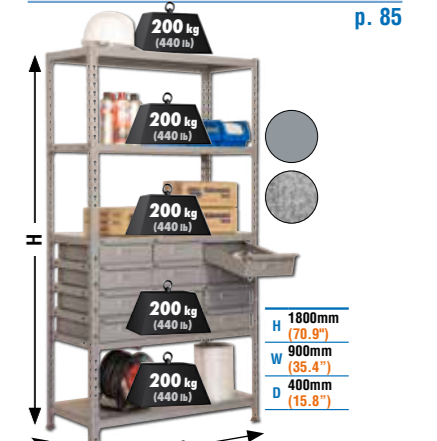

p. 83

SIMONEXPO

p. 84

SIMONBOX

p. 85

SIMONCLICK  
KITS

CL113

Composition Simonclick	Model	Dim. mm	Dim. inch	Structure Color	Shelf Color	EAN Code	€/Unit	Packing (H x W x D)
 8 x 900 mm (35.4") 5 x 800 x 300/400 mm (31.5" x 11.8"/15.8") 10 x 800 mm (31.5") 6 x 300/400 mm (11.8"/15.8") 4 x	Simonclick MINI 5/300	1800 X 800 X 300	70.9" X 31.5" X 11.8"	Blue	Grey	8435104936924	95,99 €	Kg (lb) / Unit 20,26 (44.7) Dim Packing mm (inch) 900x300x110 (35.4"x11.8"x4.3") Units/ Promobox EU Palet 25 Units/ MiniPromobox 12 
						8435104936931	88,56 €	
						8435104936948	88,56 €	
						8435104936955	88,56 €	
						8435104990179	95,99 €	
8435104973790	95,99 €							
 8 x 900 mm (35.4") 5 x 900 x 300/400/500 mm (31.5" x 11.8"/15.8"/19.7") 10 x 900 mm (35.4") 6 x 300/400/500 mm (11.8"/15.8"/19.7") 4 x	Simonclick MINI 5/400	1800 X 800 X 400	70.9" X 31.5" X 15.8"	Blue	Grey	8435104936962	105,97 €	Kg (lb) / Unit 22,3 (49.2) Dim Packing mm (inch) 900x400x110 (35.4"x15.8"x4.3") Units/ Promobox EU Palet 19 Units/ MiniPromobox 10 
						8435104936979	99,74 €	
						8435104936986	99,74 €	
						8435104936993	99,74 €	
						8435104943205	105,97 €	
8435104973806	105,97 €							
 8 x 900 mm (35.4") 5 x 900 x 300/400/500 mm (31.5" x 11.8"/15.8"/19.7") 10 x 900 mm (35.4") 6 x 300/400/500 mm (11.8"/15.8"/19.7") 4 x	Simonclick 5/300	1800 X 900 X 300	70.9" X 35.4" X 11.8"	Blue	Grey	8435104907290	100,97 €	Kg (lb) / Unit 21,27 (46.9) Dim Packing mm (inch) 900x300x110 (35.4"x11.8"x4.3") Units/ Promobox EU Palet 25 Units/ MiniPromobox 12 
						8435104912683	95,15 €	
						8435104926369	95,15 €	
						8435104910689	95,15 €	
						8435104934562	100,97 €	
8435104973813	100,97 €							
 8 x 900 mm (35.4") 5 x 900 x 300/400/500 mm (31.5" x 11.8"/15.8"/19.7") 10 x 900 mm (35.4") 6 x 300/400/500 mm (11.8"/15.8"/19.7") 4 x	Simonclick 5/400	1800 X 900 X 400	70.9" X 35.4" X 15.8"	Blue	Grey	8435104907313	115,12 €	Kg (lb) / Unit 24,05 (53) Dim Packing mm (inch) 900x400x110 (35.4"x15.8"x4.3") Units/ Promobox EU Palet 19 Units/ MiniPromobox 10 
						8435104912690	107,44 €	
						8435104926376	107,44 €	
						8435104910696	107,44 €	
						8435104939468	115,12 €	
8435104973837	115,12 €							
 8 x 1000 mm (39.4") 5 x 1000 x 300/400/500 mm (39.4" x 11.8"/15.8"/19.7") 10 x 1000 mm (39.4") 6 x 300/400/500 mm (11.8"/15.8"/19.7") 4 x	Simonclick 5/500	1800 X 900 X 500	70.9" X 35.4" X 19.7"	Blue	Grey	8435104912584	134,61 €	Kg (lb) / Unit 28,28 (62.4) Dim Packing mm (inch) 900x500x110 (35.4"x19.7"x4.3") Units/ Promobox EU Palet 14 Units/ MiniPromobox 8 
						8435104912706	126,16 €	
						8435104926383	126,16 €	
						8435104911853	126,16 €	
						8435104990186	134,61 €	
8435104973851	134,61 €							
 8 x 1000 mm (39.4") 5 x 1000 x 300/400/500 mm (39.4" x 11.8"/15.8"/19.7") 10 x 1000 mm (39.4") 6 x 300/400/500 mm (11.8"/15.8"/19.7") 4 x	Simonclick PLUS 5/300	2000 X 1000 X 300	78.7" X 39.4" X 11.8"	Blue	Grey	8435104907320	110,77 €	Kg (lb) / Unit 23,38 (51.5) Dim Packing mm (inch) 1000x300x110 (39.4"x11.8"x4.3") Units/ Promobox EU Palet 25 Units/ MiniPromobox 12 
						8435104912713	104,37 €	
						8435104926390	104,37 €	
						8435104910702	104,37 €	
						8435104934579	110,77 €	
8435104973875	110,77 €							
 8 x 1000 mm (39.4") 5 x 1000 x 300/400/500 mm (39.4" x 11.8"/15.8"/19.7") 10 x 1000 mm (39.4") 6 x 300/400/500 mm (11.8"/15.8"/19.7") 4 x	Simonclick PLUS 5/400	2000 X 1000 X 400	78.7" X 39.4" X 15.8"	Blue	Grey	8435104907344	125,30 €	Kg (lb) / Unit 26,41 (58.2) Dim Packing mm (inch) 1000x400x110 (39.4"x15.8"x4.3") Units/ Promobox EU Palet 19 Units/ MiniPromobox 10 
						8435104912720	117,77 €	
						8435104926406	117,77 €	
						8435104910719	117,77 €	
						8435104940662	125,30 €	
8435104973899	125,30 €							
 8 x 1000 mm (39.4") 5 x 1000 x 300/400/500 mm (39.4" x 11.8"/15.8"/19.7") 10 x 1000 mm (39.4") 6 x 300/400/500 mm (11.8"/15.8"/19.7") 4 x	Simonclick PLUS 5/500	2000 X 1000 X 500	78.7" X 39.4" X 19.7"	Blue	Grey	8435104907412	139,84 €	Kg (lb) / Unit 29,44 (64.9) Dim Packing mm (inch) 1000x500x110 (39.4"x19.7"x4.3") Units/ Promobox EU Palet 14 Units/ MiniPromobox 8 
						8435104912737	131,17 €	
						8435104926413	131,17 €	
						8435104910726	131,17 €	
						8435104943182	139,84 €	
8435104973912	139,84 €							