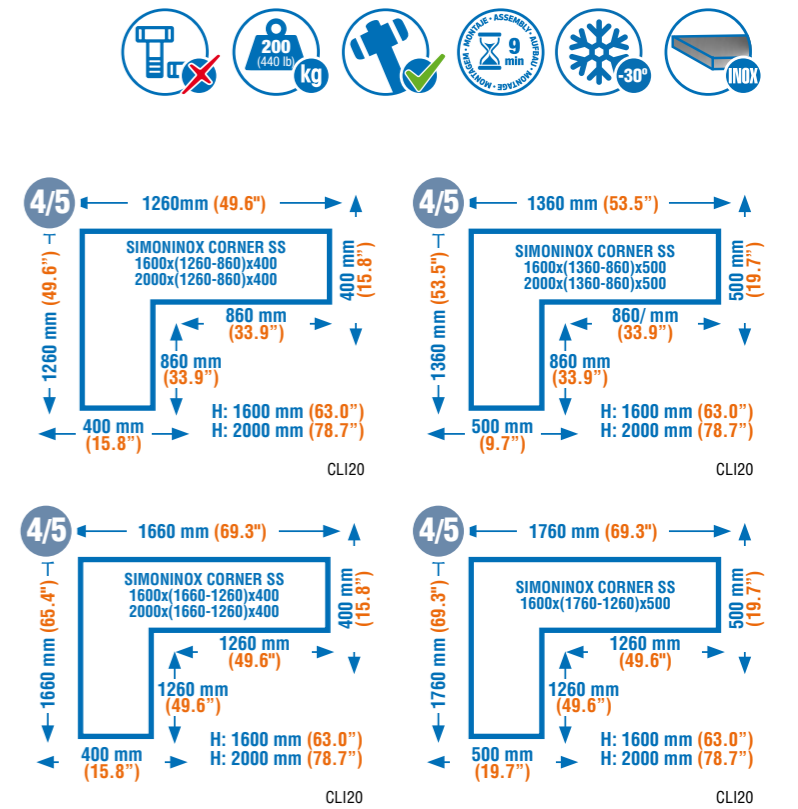

Composition Simoninox CORNER PP	Model	H x W x D mm (inch)	Load Capacity kg (lb)	Color	EAN Code	€/Unit	Kg/Unit (lb/Unit)
3 x 1600/2000x400/500 32 x (78.7"/35.4"x15.8"/19.7") 4 x 400/500 mm (15.8"/19.7") 16/24 x 400 x 400/500 mm (15.8" x 15.8"/19.7") 16 x 800/1200mm (31.5"/47.2")	SIMONINOX CORNER 4PP	1600x(1260-860)x400	180 kg (400 lb)	Grey	8425437076039	1.558,83 €	42,15 (92.9)
		2000x(1260-860)x400	180 kg (400 lb)	Grey	8425437076114	1.582,42 €	43,35 (95.6)
		1600x(1360-860)x500	180 kg (400 lb)	Grey	8425437076046	1.636,22 €	49,80 (109.8)
		2000x(1360-860)x500	180 kg (400 lb)	Grey	8425437076121	1.667,67 €	51,00 (112.4)
		1600x(1660-1260)x400	180 kg (400 lb)	Grey	8425437076053	1.766,45 €	54,15 (119.4)
		2000x(1660-1260)x400	180 kg (400 lb)	Grey	8425437076138	1.790,05 €	55,35 (122)
		1600x(1760-1260)x500	180 kg (400 lb)	Grey	8425437076060	1.858,94 €	65,00 (143.3)
		2000x(1760-1260)x500	180 kg (400 lb)	Grey	8425437076145	1.890,39 €	66,20 (146)
		1600x(1260-860)x400	180 kg (400 lb)	Grey	8425437076077	1.791,25 €	49,55 (109.2)
		2000x(1260-860)x400	180 kg (400 lb)	Grey	8425437076152	1.814,84 €	50,75 (111.9)
3 x 1600/2000x400/500 40 x (78.7"/35.4"x15.8"/19.7") 5 x 400/500 mm (15.8"/19.7") 20/30 x 400 x 400/500 mm (15.8" x 15.8"/19.7") 20 x 800/1200mm (31.5"/47.2")	SIMONINOX CORNER 5PP	1600x(1260-860)x400	180 kg (400 lb)	Grey	8425437076084	1.880,12 €	59,00 (130.1)
		2000x(1260-860)x400	180 kg (400 lb)	Grey	8425437076169	1.911,58 €	60,20 (132.7)
		1600x(1360-860)x500	180 kg (400 lb)	Grey	8425437076084	1.880,12 €	59,00 (130.1)
		2000x(1360-860)x500	180 kg (400 lb)	Grey	8425437076169	1.911,58 €	60,20 (132.7)
		1600x(1660-1260)x400	180 kg (400 lb)	Grey	8425437076091	2.050,77 €	64,55 (142.3)
		2000x(1660-1260)x400	180 kg (400 lb)	Grey	8425437076176	2.074,36 €	65,75 (145)
		1600x(1760-1260)x500	180 kg (400 lb)	Grey	8425437076107	2.158,52 €	78,00 (172)
		2000x(1760-1260)x500	180 kg (400 lb)	Grey	8425437076183	2.189,98 €	79,20 (174.6)
		1600x(1260-860)x400	180 kg (400 lb)	Grey	8425437076091	2.050,77 €	64,55 (142.3)
		2000x(1260-860)x400	180 kg (400 lb)	Grey	8425437076176	2.074,36 €	65,75 (145)