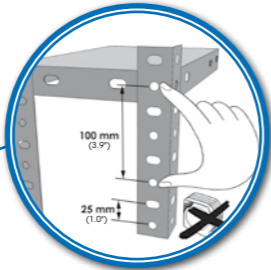

POSIBILIDAD DE OTRAS COMBINACIONES DE COLORES • OTHER COLORS AVAILABLE • AUCH IN ANDEREN FARBKOMBINATIONEN ERHÄLTICH • PLUSIEURS POSSIBILITÉS DE COMBINAISONS DE COULEURS