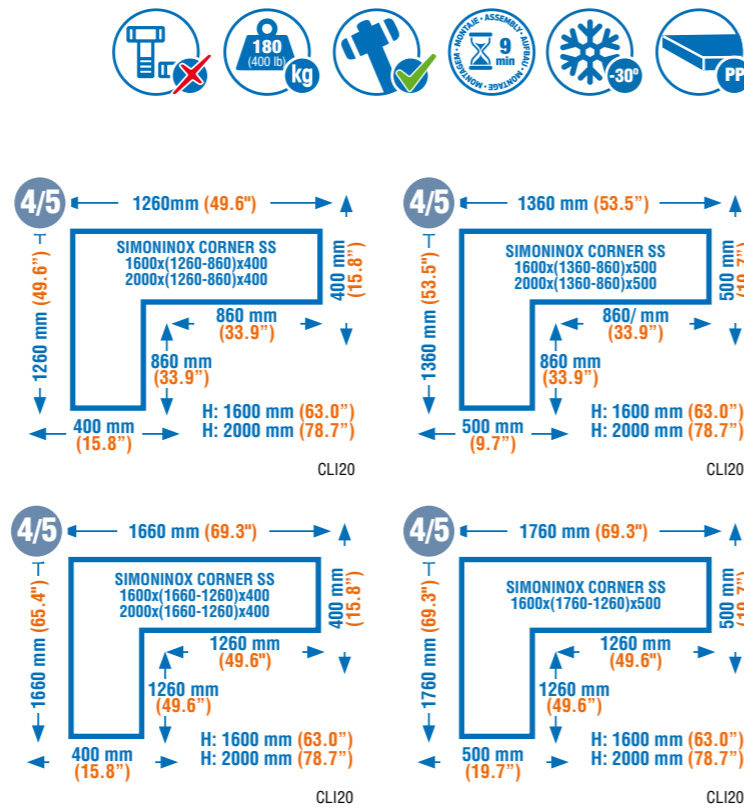

Composition Simoninox CORNER PP	Model	H x W x D mm (inch)	Load Capacity kg (lb)	Color	EAN Code	€/Unit	Kg/Unit (lb/Unit)
3 x 1600/2000x400/500 32 x (78.7"/35.4"x15.8"/19.7") 4 x 400/500 mm (15.8"/19.7") 16/24 x 400 x 400/500 mm (15.8" x 15.8"/19.7") 16 x 800/1200mm (31.5"/47.2")	SIMONINOX CORNER 4PP	1600x(1260-860)x400	180 kg (400 lb)	Grey	8425437076039	1.558,83 €	42,15 (92.9)
		2000x(1260-860)x400	180 kg (400 lb)	Grey	8425437076114	1.582,42 €	43,35 (95.6)
		1600x(1360-860)x500	180 kg (400 lb)	Grey	8425437076046	1.636,22 €	49,80 (109.8)
		2000x(1360-860)x500	180 kg (400 lb)	Grey	8425437076121	1.667,67 €	51,00 (112.4)
		1600x(1660-1260)x400	180 kg (400 lb)	Grey	8425437076053	1.766,45 €	54,15 (119.4)
		2000x(1660-1260)x400	180 kg (400 lb)	Grey	8425437076138	1.790,05 €	55,35 (122)
		1600x(1760-1260)x500	180 kg (400 lb)	Grey	8425437076060	1.858,94 €	65,00 (143.3)
		2000x(1760-1260)x500	180 kg (400 lb)	Grey	8425437076145	1.890,39 €	66,20 (146)
		1600x(1260-860)x400	180 kg (400 lb)	Grey	8425437076077	1.791,25 €	49,55 (109.2)
		2000x(1260-860)x400	180 kg (400 lb)	Grey	8425437076152	1.814,84 €	50,75 (111.9)
3 x 1600/2000x400/500 40 x (78.7"/35.4"x15.8"/19.7") 5 x 400/500 mm (15.8"/19.7") 20/30 x 400 x 400/500 mm (15.8" x 15.8"/19.7") 20 x 800/1200mm (31.5"/47.2")	SIMONINOX CORNER 5PP	1600x(1260-860)x400	180 kg (400 lb)	Grey	8425437076084	1.880,12 €	59,00 (130.1)
		2000x(1260-860)x400	180 kg (400 lb)	Grey	8425437076169	1.911,58 €	60,20 (132.7)
		1600x(1360-860)x500	180 kg (400 lb)	Grey	8425437076084	1.880,12 €	59,00 (130.1)
		2000x(1360-860)x500	180 kg (400 lb)	Grey	8425437076169	1.911,58 €	60,20 (132.7)
		1600x(1660-1260)x400	180 kg (400 lb)	Grey	8425437076091	2.050,77 €	64,55 (142.3)
		2000x(1660-1260)x400	180 kg (400 lb)	Grey	8425437076176	2.074,36 €	65,75 (145)
		1600x(1760-1260)x500	180 kg (400 lb)	Grey	8425437076107	2.158,52 €	78,00 (172)
		2000x(1760-1260)x500	180 kg (400 lb)	Grey	8425437076183	2.189,98 €	79,20 (174.6)
		1600x(1260-860)x400	180 kg (400 lb)	Grey	8425437076091	2.050,77 €	64,55 (142.3)
		2000x(1260-860)x400	180 kg (400 lb)	Grey	8425437076176	2.074,36 €	65,75 (145)