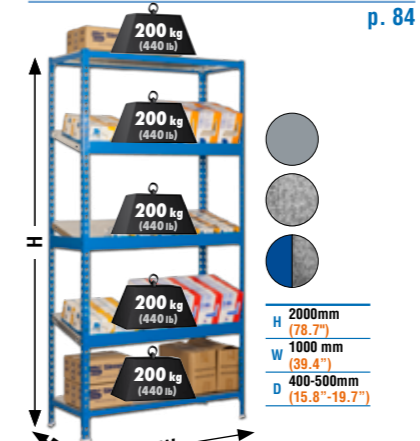

SIMONEXPO

p. 84