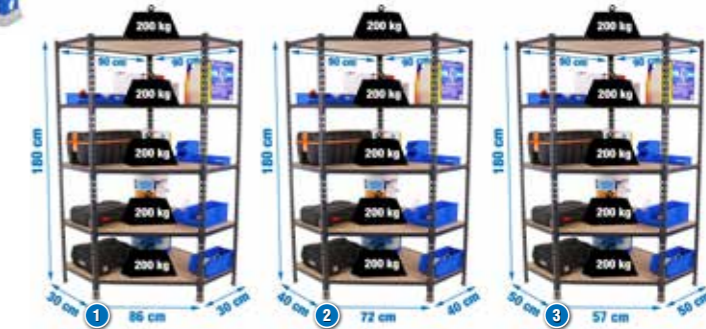

## LA SOLUCIÓN PERFECTA PARA TUS PROBLEMAS DE ESPACIO

**MADERCLICK CORNER 3**

MODEL	H x W x D mm (inch)	Load Capacity kg (lb)	BLUE ORAN.-WOOD	ANTHRA.-WOOD	€/Unit	ZINC-WOOD	€/Unit	Kg/Unit (lb/Unit)	Palet AMERICANO Trailer Container 20' y 40'
KIT MADERCLICK CORNER 3/300 ①	900x900x300 (35.4"x35.4"x11.8")	200 kg (440 lb)	8425437135095	8425437135101	114,40 €	8425437135118	110,61 €	28,57 (63.0)	12 624 240 504
KIT MADERCLICK CORNER 3/400 ②	900x900x400 (35.4"x35.4"x15.8")	200 kg (440 lb)	8425437135125	8425437135132	114,84 €	8425437135149	113,21 €	28,66 (63.2)	12 624 240 504
KIT MADERCLICK CORNER 3/500 ③	900x900x500 (35.4"x35.4"x19.7")	200 kg (440 lb)	8425437135156	8425437135163	117,64 €	8425437135170	113,65 €	28,77 (63.4)	12 624 240 504