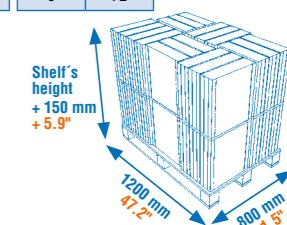

Dim mm x mm (in x in)	EAN GREY	EAN WHITE	EAN ANTHRACITE	€/Unit	Kg/Unit lb/Unit	Unit Pack.	Unit Palet
800 x 700 (31.5" x 27.6")	8425437002793	8425437003202	8425437095337	21,15 €	4,71 (10.4)	6	60
900 x 700 (35.4" x 27.6")	8425437002854	8425437003264	8425437095344	23,55 €	5,22 (11.5)	6	60
1000 x 700 (39.3" x 27.6")	8425437002915	8425437003325	8425437095351	25,96 €	5,73 (12.6)	6	60
1100 x 700 (43.3" x 27.6")	8425437002977	8425437003387	8425437095368	28,36 €	6,24 (13.8)	6	60
1200 x 700 (47.2" x 27.6")	8425437003035	8425437003448	8425437095375	30,77 €	6,76 (14.9)	6	60