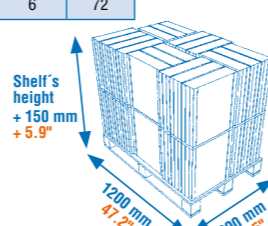

Bandejas metálicas
Metal shelves
Fachböden Metall
Tablettes métalliques

RAL 7040 GREY
RAL 9003 WHITE
RAL 7015 ANTRACITA
GALVANIZED

Dim mm x mm (in x in)	EAN GREY	EAN WHITE	EAN ANTRACITA	€/Unit	EAN GALVA	€/Unit	Kg/Unit (lb/Unit)	Unit Pack.	Unit Palet
500 x 200 (19.7" x 7.9")	8425437061301	8425437122514	8425437146121	4,66 €	8425437063121	4,52 €	0,89 (2.0)	10	240
600 x 200 (23.6" x 7.9")	8425437002632	8425437003042	8425437094989	5,46 €	8425437005091	5,30 €	1,3 (2.9)	10	240
700 x 200 (27.6" x 7.9")	8425437002687	8425437003097	8425437094996	6,29 €	8425437005145	6,08 €	1,46 (3.2)	10	240
800 x 200 (31.5" x 7.9")	8425437002748	8425437003158	8425437095009	7,07 €	8425437005206	6,86 €	1,62 (3.6)	10	240
900 x 200 (35.4" x 7.9")	8425437002809	8425437003219	8425437095016	7,85 €	8425437005268	7,79 €	1,79 (4.0)	10	240
1000 x 200 (39.3" x 7.9")	8425437002861	8425437003271	8425437095023	8,68 €	8425437005329	8,42 €	1,95 (4.3)	10	240
1100 x 200 (43.3" x 7.9")	8425437002922	8425437003332	8425437095030	9,46 €	8425437005381	9,20 €	2,11 (4.7)	10	240
1200 x 200 (47.2" x 7.9")	8425437002984	8425437003394	8425437095047	10,30 €	8425437005442	10,18 €	2,27 (5.0)	10	240