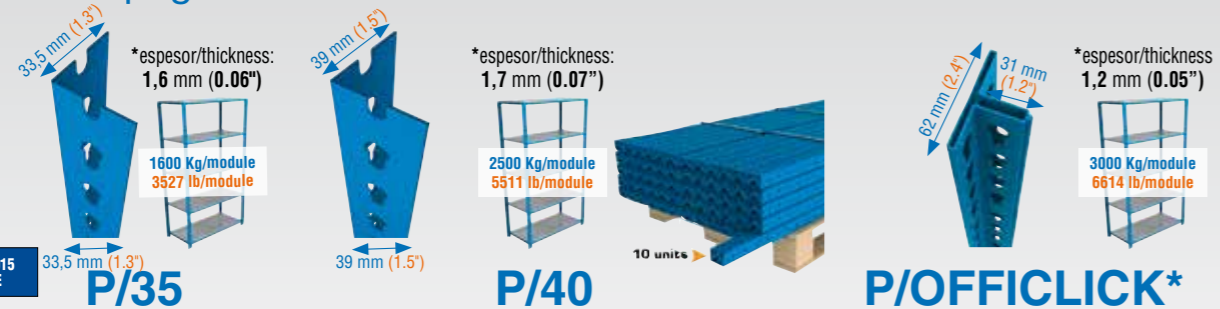

CL105

CL107

CL108

Perfiles/Uprights/Steher/Montants CLICK

Dim. mm** (inch)	EAN	Kg/Unit (lb/Unit)	€/Unit	EAN	Kg/Unit (lb/Unit)	€/Unit	Unit Pack	Unit Palet
900 (35.4')	8435104926697	0,89 (2)	3,13 €	8435104911525	1,10 (2.4)	4,03 €	10	500
1000 (39.4')	8435104911679	0,96 (2.1)	3,48 €	8435104900130	1,20 (2.7)	4,48 €	10	500
1500 (59.1')	8435104911686	1,35 (3)	5,22 €	8435104900147	1,70 (3.8)	6,72 €	10	500
2000 (78.7')	8435104911693	1,73 (3.8)	6,96 €	8435104900161	2,20 (4.9)	8,97 €	10	500
2500 (98.4')	8435104911709	2,11 (4.7)	8,70 €	8435104900178	2,70 (6)	11,21 €	10	500
3000 (118.1')	8435104911716	2,49 (5.5)	10,44 €	8435104900185	3,20 (7.1)	13,45 €	10	500
3500 (137.8')	8435104914649	2,87 (6.3)	12,19 €	8435104914175	3,70 (8.2)	15,69 €	10	300
4000 (157.5')	8435104911723	3,26 (7.2)	13,93 €	8435104907757	4,20 (9.3)	17,93 €	10	300