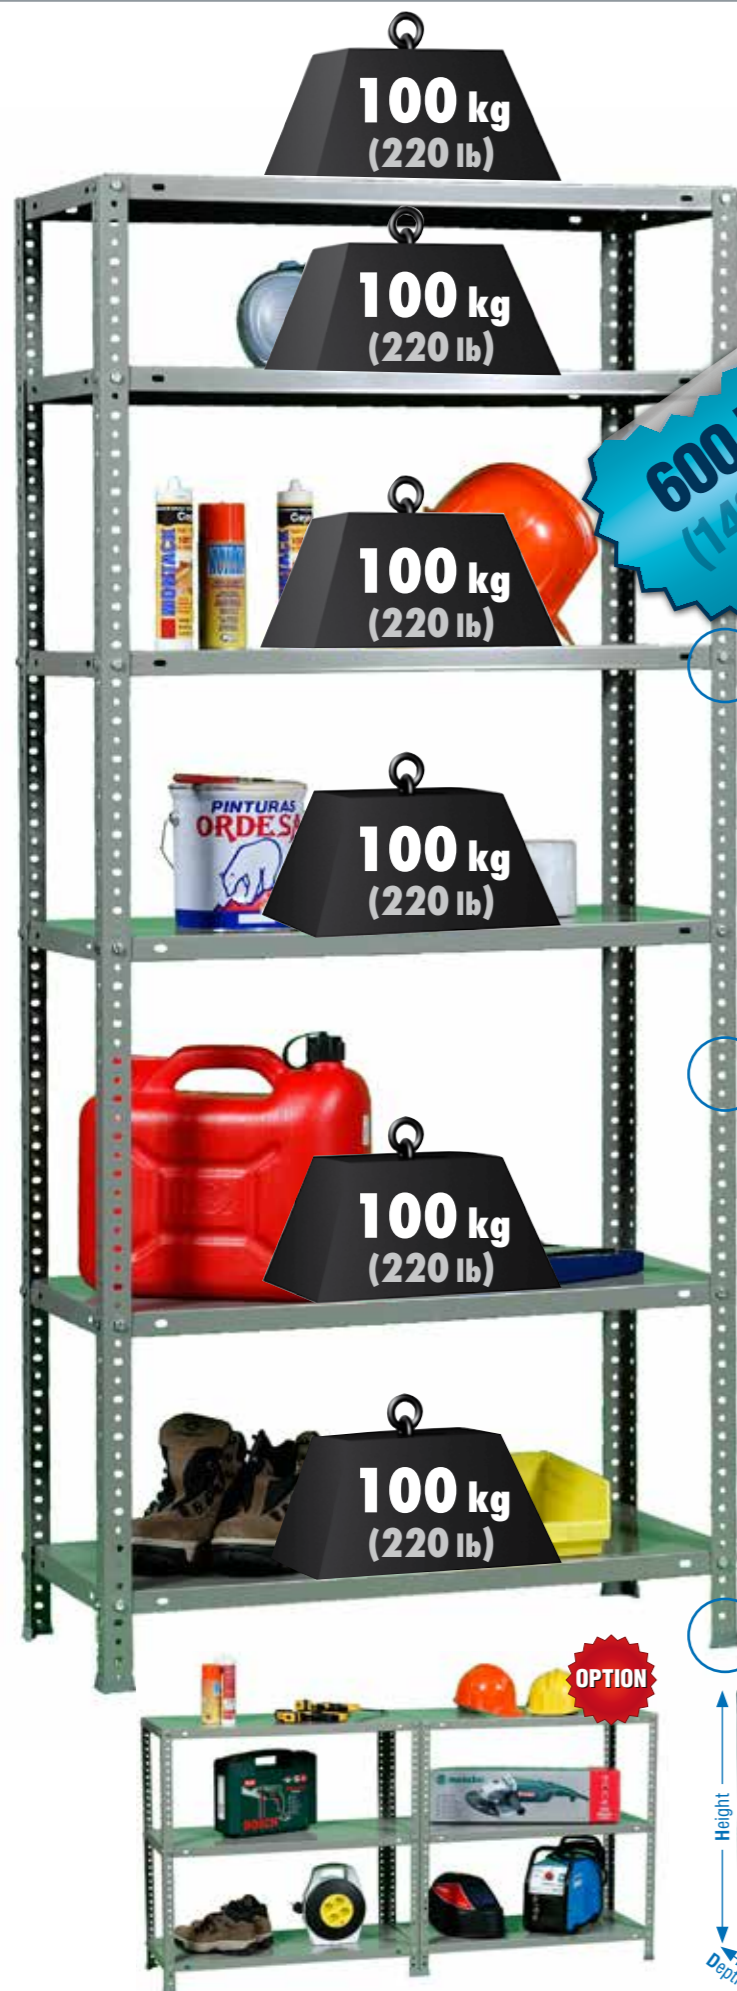

**600 kg
(1400 lb)
Total**