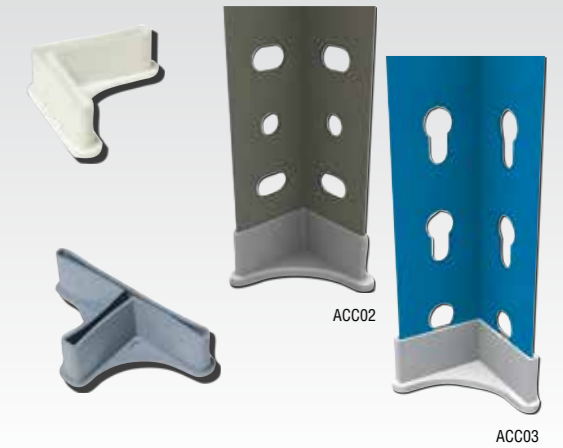

Pies de plástico/Plastic feet/Kunststofffuß/Pieds en plastique

Description	EAN Code	EAN Code	€/Unit	Unit Pack.
Bolsa/Bag 4 Pies/Feet P/35 (A)	8425437039942	8425437040092	1,98 €	12
Bolsa/Bag 4 Pies/Feet P/40 (B)	8425437039997	8425437040146	2,19 €	12
Bolsa/Bag 4 Pies/Feet P/50	8435104986325	----	2,65 €	12
Bolsa/Bag 48 Pies/Feet P/50	8435104914489	----	18,40 €	3
Bolsa/Bag 48 Pies/Feet Dobles/Doubles P/40*	8425437041198	----	32,69 €	3
Caja/Box 48 Pies/Feet P/35	8425437039973	8425437040122	11,95 €	3
Caja/Box 100 Pies/Feet P/35	8425437039980	8425437040139	22,68 €	3
Caja/Box 48 Pies/Feet P/40 (C)	8425437041204	8425437040177	13,13 €	3
Caja/Box 100 Pies/Feet P/40 (D)	8425437040030	8425437040184	23,75 €	3
Caja/Box 48 Pies/Feet Dobles/Doubles P/35*	8425437041181	----	32,27 €	3
Saco/Bag 1500 Pies/Feet P/35	8425437041280	8425437040306	245,25 €	1
Saco/Bag 1500 Pies/Feet P/40 (E)	8425437040290	8425437042058	286,20 €	1
Saco/Bag 1000 Pies/Feet P/50	8435104914496	----	369,50 €	1

* Incompatible pletina de unión / Incompatible Union plate / Inkompatible Verbindungsplatte / Plaquette d'union Incompatibilité