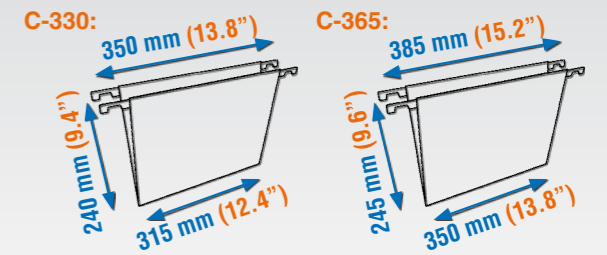

Carpetas colgantes/Hanging folders/Hängeregister/Dossiers suspendus

Description	EAN Code	€/Unit	Unit Pack.
C-330 A4 Pack 10 units	8435104914229	15,96 €	1
C-330 A4 Caja/Box 100 units	8435104914236	136,68 €	1
C-365 Pack 10 units	8435104945612	15,96 €	1
C-365 Caja/Box 100 units	8435104945629	136,68 €	1

Solo estanterías fondo 400 mm (15.8")
Only for shelves with a depth of 400 mm (15.8")
Nur für Regale mit einer Tiefe von 400 mm (15.8")
Uniquement pour des étagères avec profondeur 400mm (15.8")