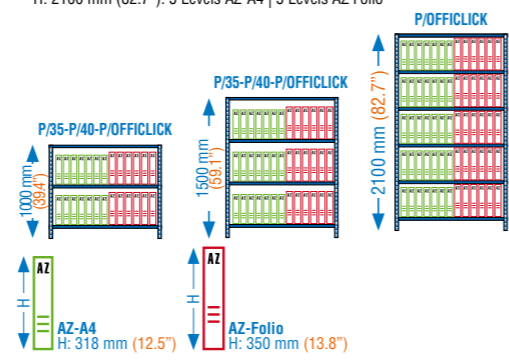

• H: 1000 mm (39.4"): 2 Levels AZ-A4 | 2 Levels AZ Folio  
H: 1500 mm (59.1"): 3 Levels AZ-A4 | 3 Levels AZ Folio  
H: 2100 mm (82.7"): 5 Levels AZ-A4 | 5 Levels AZ Folio

**EJEMPLOS DE MONTAJE/ASSEMBLY EXAMPLES/AUFBAUBEISPIELE/EXEMPLES DE MONTAGE**