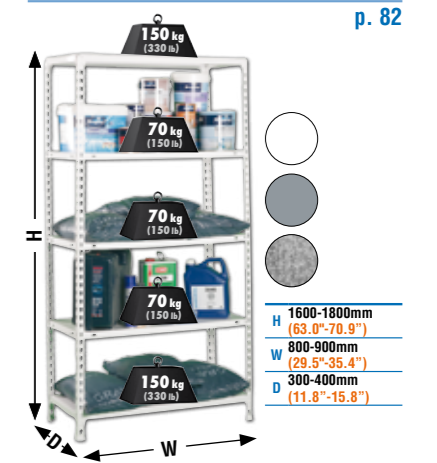

ECOCLICK

p. 82