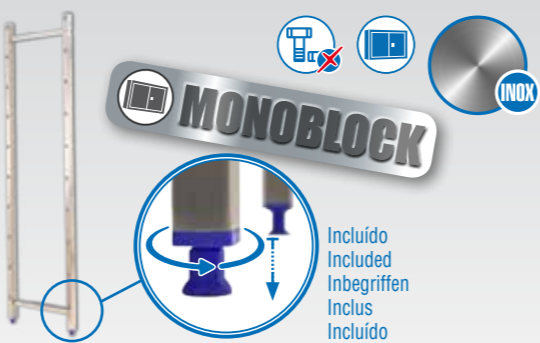

## Simon Rack

SINCE 1964 - MANUFACTURER

Bastidor Simoninox/Simoninox Frame/  
Demontierter Simoninox/Montant Simoninox

Model	Dim. mm (inch)	EAN Code	Kg/Unit (lb/Unit)	€/Unit	Unit Pack.
BASTIDOR SIMONINOX 1600x400	1600 x 400 (63.0"x15.8")	8425437073052	4,05 (8.9)	207,12 €	1
BASTIDOR SIMONINOX 1600x500	1600 x 500 (63.0"x19.7")	8425437073069	4,20 (9.3)	207,12 €	1
BASTIDOR SIMONINOX 2000x400	2000 x 400 (78.7"x15.8")	8425437073076	4,45 (9.8)	217,58 €	1
BASTIDOR SIMONINOX 2000x500	2000 x 500 (78.7"x19.7")	8425437073083	4,60 (10.1)	230,69 €	1